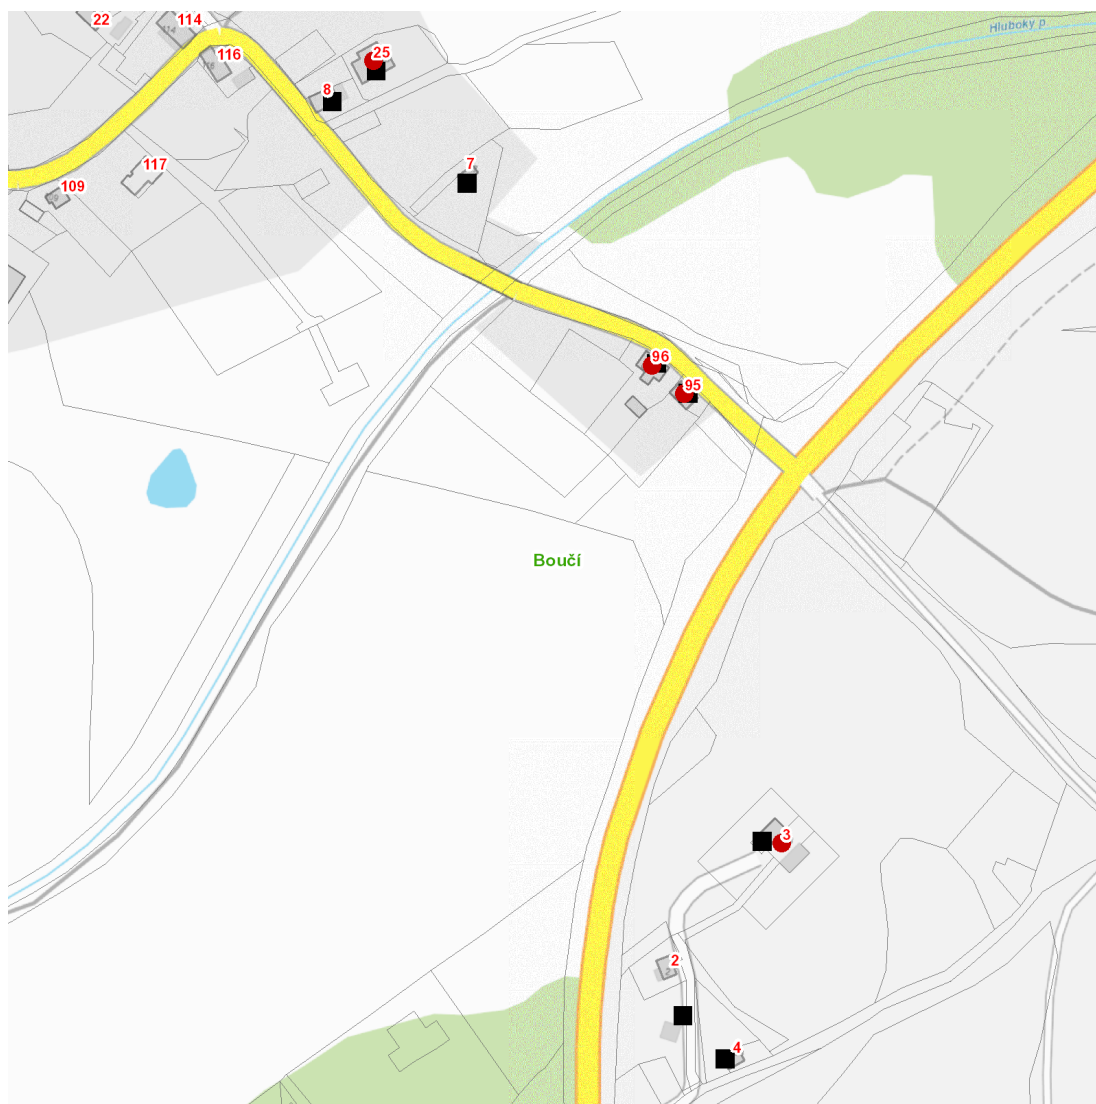

dne **12. 5. 2025** od **8:00** do **14:00** hodin

---

**Plánovaná odstávka zahrnuje tyto lokality:****Dolní Nivy (okres Sokolov)**část obce **Boučí**

č. p. 95, 96

č. ev. 3, 25

---

**UPOZORNĚNÍ**

**Dotčené zařízení distribuční soustavy je nutné i v době odstávky považovat za zařízení pod napětím**, a proto vás žádáme o dodržení všech zásad bezpečnosti a provedení opatření potřebných k zamezení případných škod na zdraví a majetku. | Provozovatelé výroben elektřiny jsou povinni zajistit přerušení dodávky elektřiny z výroby do vypnutého úseku distribuční soustavy.

**dne 12. 5. 2025 od 8:00 do 14:00 hodin****Orientační mapový podklad odstávkou dotčených lokalit****VYSVĚTLIVKY**

- – adresy dotčené odstávkou elektřiny
- – místa připojení k elektrické síti dotčená odstávkou

**INFORMACE ZASLÁNA**

IDDS: d57aubx (Obec Dolní Nivy)